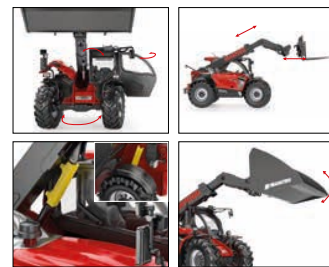

# NEUHEITEN DEZEMBER 2020

**0778 50** Manitou Teleskoplader MLT 635  
Unentbehrlicher Ladehelfer  
UVP 19 %: 89,95 € / UVP 16 %: 87,68 €

**0023 04** All Terrain Vehicle  
Kleiner Offroader im frischen Design  
UVP 19 %: 11,49 € / UVP 16 %: 11,20 €