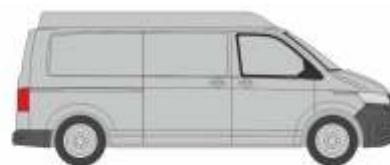

VOLKSWAGEN T6.1 Kasten
„langer Radstand, Mitteldach, Reflexsilber“
11624 | 1:87 | 18,90 €

VOLKSWAGEN T6.1 Kasten
„langer Radstand, Mitteldach, Kirschrot“
11626 | 1:87 | 18,90 €

VOLKSWAGEN T6.1 Bus
„langer Radstand, Mitteldach, Reflexsilber“
11627 | 1:87 | 18,90 €