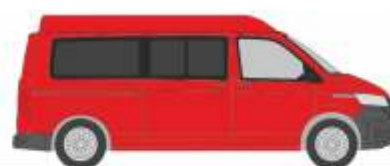

VOLKSWAGEN T6 Bus
„langer Radstand, Flachdach, Kirschrot“
11613 | 1:87 | 18,90 €

VOLKSWAGEN T6 Kasten
„langer Radstand, Mitteldach, Reflexsilber“
11614 | 1:87 | 18,90 €

VOLKSWAGEN T6 Kasten
„langer Radstand, Mitteldach, Kirschrot“
11615 | 1:87 | 18,90 €

VOLKSWAGEN T6 Bus
„langer Radstand, Mitteldach, Reflexsilber“
11616 | 1:87 | 18,90 €

VOLKSWAGEN T6 Bus
„langer Radstand, Mitteldach, Kirschrot“
11617 | 1:87 | 18,90 €

VOLKSWAGEN T6.1 Kasten
„langer Radstand, Flachdach, Reflexsilber“
11620 | 1:87 | 18,90 €

VOLKSWAGEN T6.1 Kasten
„langer Radstand, Flachdach, Kirschrot“
11621 | 1:87 | 18,90 €

VOLKSWAGEN T6.1 Bus
„langer Radstand, Flachdach, Reflexsilber“
11622 | 1:87 | 18,90 €

VOLKSWAGEN T6.1 Bus
„langer Radstand, Flachdach, Kirschrot“
11623 | 1:87 | 18,90 €

VOLKSWAGEN T6.1 Kasten
„langer Radstand, Mitteldach, Reflexsilber“
11624 | 1:87 | 18,90 €

VOLKSWAGEN T6.1 Kasten
„langer Radstand, Mitteldach, Kirschrot“
11626 | 1:87 | 18,90 €

VOLKSWAGEN T6.1 Bus
„langer Radstand, Mitteldach, Reflexsilber“
11627 | 1:87 | 18,90 €