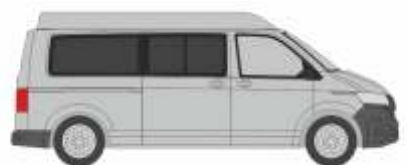

VOLKSWAGEN T6.1 Kasten
„langer Radstand, Mitteldach, Reflexsilber“
11624 | 1:87 | 18,90 €

VOLKSWAGEN T6.1 Kasten
„langer Radstand, Mitteldach, Kirschrot“
11626 | 1:87 | 18,90 €

VOLKSWAGEN T6.1 Bus
„langer Radstand, Mitteldach, Reflexsilber“
11627 | 1:87 | 18,90 €