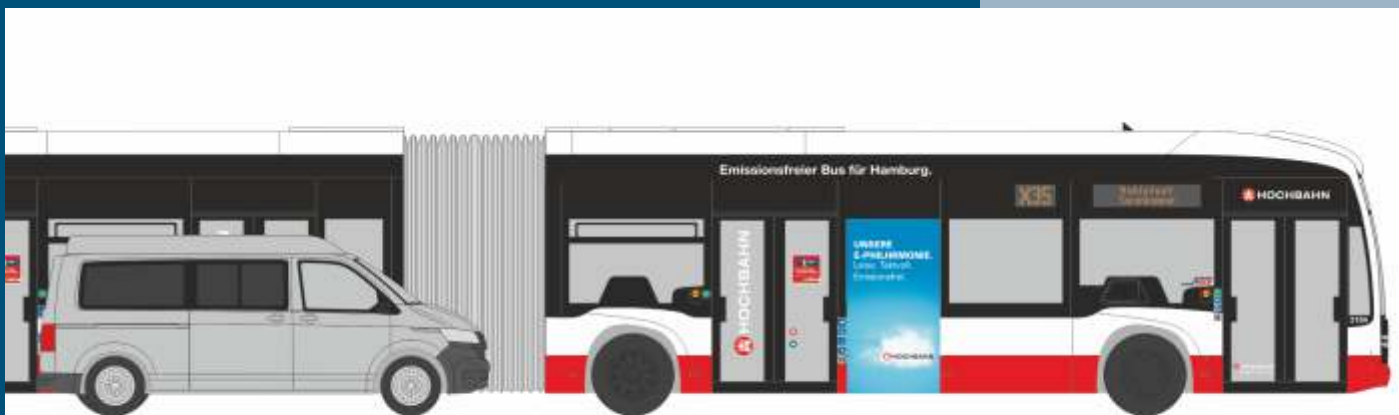

Made in Germany

NEUHEITEN

Herbst 2021

AUTOMODELLE
IN PERFEKTION

NEUHEITEN Herbst 2021

MERCEDES-BENZ eCitaro G
„ASEAG, Aachen“
77600 | 1:87 | D | 39,90 €

MERCEDES-BENZ eCitaro G
„ETH, Zürich“
77602 | 1:87 | CH | 39,90 €

MERCEDES-BENZ eCitaro G
„HOCHBAHN, Hamburg“
77603 | 1:87 | D | 39,90 €

VOLKSWAGEN T6 Kasten
„langer Radstand, Flachdach, Reflexsilber“
11610 | 1:87 | 18,90 €

VOLKSWAGEN T6 Kasten
„langer Radstand, Flachdach, Kirschrot“
11611 | 1:87 | 18,90 €