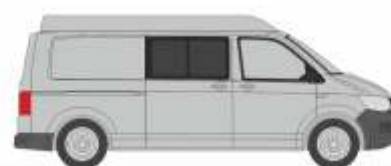

VOLKSWAGEN T6 Bus
„langer Radstand, Flachdach, Kirschrot“
11613 | 1:87 | 18,90 €

VOLKSWAGEN T6 Kasten
„langer Radstand, Mitteldach, Reflexsilber“
11614 | 1:87 | 18,90 €

VOLKSWAGEN T6 Kasten
„langer Radstand, Mitteldach, Kirschrot“
11615 | 1:87 | 18,90 €

VOLKSWAGEN T6 Bus
„langer Radstand, Mitteldach, Reflexsilber“
11616 | 1:87 | 18,90 €

VOLKSWAGEN T6 Bus
„langer Radstand, Mitteldach, Kirschrot“
11617 | 1:87 | 18,90 €

VOLKSWAGEN T6.1 Kasten
„langer Radstand, Flachdach, Reflexsilber“
11620 | 1:87 | 18,90 €

VOLKSWAGEN T6.1 Kasten
„langer Radstand, Flachdach, Kirschrot“
11621 | 1:87 | 18,90 €

VOLKSWAGEN T6.1 Bus
„langer Radstand, Flachdach, Reflexsilber“
11622 | 1:87 | 18,90 €

VOLKSWAGEN T6.1 Bus
„langer Radstand, Flachdach, Kirschrot“
11623 | 1:87 | 18,90 €

VOLKSWAGEN T6.1 Kasten
„langer Radstand, Mitteldach, Reflexsilber“
11624 | 1:87 | 18,90 €

VOLKSWAGEN T6.1 Kasten
„langer Radstand, Mitteldach, Kirschrot“
11626 | 1:87 | 18,90 €

VOLKSWAGEN T6.1 Bus
„langer Radstand, Mitteldach, Reflexsilber“
11627 | 1:87 | 18,90 €