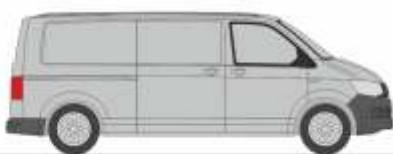

Made in Germany

NEUHEITEN

Herbst 2021

AUTOMODELLE
IN PERFEKTION

NEUHEITEN Herbst 2021

MERCEDES-BENZ eCitaro G
„ASEAG, Aachen“
77600 | 1:87 | D | 39,90 €

MERCEDES-BENZ eCitaro G
„ETH, Zürich“
77602 | 1:87 | CH | 39,90 €

MERCEDES-BENZ eCitaro G
„HOCHBAHN, Hamburg“
77603 | 1:87 | D | 39,90 €

VOLKSWAGEN T6 Kasten
„langer Radstand, Flachdach, Reflexsilber“
11610 | 1:87 | 18,90 €

VOLKSWAGEN T6 Kasten
„langer Radstand, Flachdach, Kirschrot“
11611 | 1:87 | 18,90 €