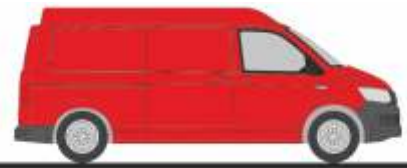

Made in Germany

NEUHEITEN

Herbst 2021

AUTOMODELLE
IN PERFEKTION

NEUHEITEN Herbst 2021

MERCEDES-BENZ eCitaro G
„ASEAG, Aachen“
77600 | 1:87 | D | 39,90 €

MERCEDES-BENZ eCitaro G
„ETH, Zürich“
77602 | 1:87 | CH | 39,90 €

MERCEDES-BENZ eCitaro G
„HOCHBAHN, Hamburg“
77603 | 1:87 | D | 39,90 €

VOLKSWAGEN T6 Kasten
„langer Radstand, Flachdach, Reflexsilber“
11610 | 1:87 | 18,90 €

VOLKSWAGEN T6 Kasten
„langer Radstand, Flachdach, Kirschrot“
11611 | 1:87 | 18,90 €

VOLKSWAGEN T6 Bus
„langer Radstand, Flachdach, Reflexsilber“
11612 | 1:87 | 18,90 €

VOLKSWAGEN T6 Bus
„langer Radstand, Flachdach, Kirschrot“
11613 | 1:87 | 18,90 €

VOLKSWAGEN T6 Kasten
„langer Radstand, Mitteldach, Reflexsilber“
11614 | 1:87 | 18,90 €