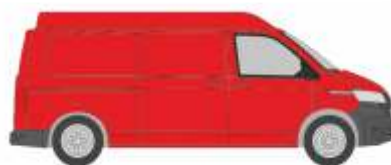

VOLKSWAGEN T6.1 Kasten
„langer Radstand, Mitteldach, Reflexsilber“
11624 | 1:87 | 18,90 €

VOLKSWAGEN T6.1 Kasten
„langer Radstand, Mitteldach, Kirschrot“
11626 | 1:87 | 18,90 €

VOLKSWAGEN T6.1 Bus
„langer Radstand, Mitteldach, Reflexsilber“
11627 | 1:87 | 18,90 €