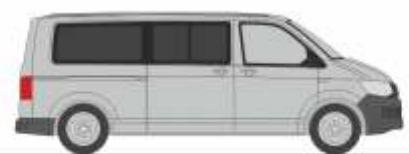

Made in Germany

NEUHEITEN

Herbst 2021

AUTOMODELLE
IN PERFEKTION

NEUHEITEN Herbst 2021

MERCEDES-BENZ eCitaro G
„ASEAG, Aachen“
77600 | 1:87 | D | 39,90 €

MERCEDES-BENZ eCitaro G
„ETH, Zürich“
77602 | 1:87 | CH | 39,90 €

MERCEDES-BENZ eCitaro G
„HOCHBAHN, Hamburg“
77603 | 1:87 | D | 39,90 €

VOLKSWAGEN T6 Kasten
„langer Radstand, Flachdach, Reflexsilber“
11610 | 1:87 | 18,90 €

VOLKSWAGEN T6 Kasten
„langer Radstand, Flachdach, Kirschrot“
11611 | 1:87 | 18,90 €