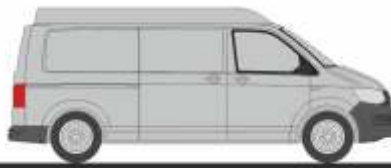

Made in Germany

NEUHEITEN

Herbst 2021

AUTOMODELLE
IN PERFEKTION

NEUHEITEN Herbst 2021

MERCEDES-BENZ eCitaro G
„ASEAG, Aachen“
77600 | 1:87 | D | 39,90 €

MERCEDES-BENZ eCitaro G
„ETH, Zürich“
77602 | 1:87 | CH | 39,90 €

MERCEDES-BENZ eCitaro G
„HOCHBAHN, Hamburg“
77603 | 1:87 | D | 39,90 €

VOLKSWAGEN T6 Kasten
„langer Radstand, Flachdach, Reflexsilber“
11610 | 1:87 | 18,90 €

VOLKSWAGEN T6 Kasten
„langer Radstand, Flachdach, Kirschrot“
11611 | 1:87 | 18,90 €

VOLKSWAGEN T6 Bus
„langer Radstand, Flachdach, Reflexsilber“
11612 | 1:87 | 18,90 €

VOLKSWAGEN T6 Bus
„langer Radstand, Flachdach, Kirschrot“
11613 | 1:87 | 18,90 €

VOLKSWAGEN T6 Kasten
„langer Radstand, Mitteldach, Reflexsilber“
11614 | 1:87 | 18,90 €