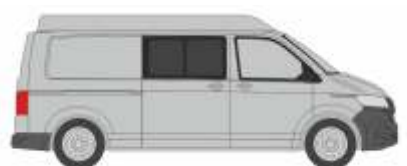

VOLKSWAGEN T6 Bus
„langer Radstand, Flachdach, Kirschrot“
11613 | 1:87 | 18,90 €

VOLKSWAGEN T6 Kasten
„langer Radstand, Mitteldach, Reflexsilber“
11614 | 1:87 | 18,90 €

VOLKSWAGEN T6 Kasten
„langer Radstand, Mitteldach, Kirschrot“
11615 | 1:87 | 18,90 €

VOLKSWAGEN T6 Bus
„langer Radstand, Mitteldach, Reflexsilber“
11616 | 1:87 | 18,90 €

VOLKSWAGEN T6 Bus
„langer Radstand, Mitteldach, Kirschrot“
11617 | 1:87 | 18,90 €

VOLKSWAGEN T6.1 Kasten
„langer Radstand, Flachdach, Reflexsilber“
11620 | 1:87 | 18,90 €

VOLKSWAGEN T6.1 Kasten
„langer Radstand, Flachdach, Kirschrot“
11621 | 1:87 | 18,90 €

VOLKSWAGEN T6.1 Bus
„langer Radstand, Flachdach, Reflexsilber“
11622 | 1:87 | 18,90 €

VOLKSWAGEN T6.1 Bus
„langer Radstand, Flachdach, Kirschrot“
11623 | 1:87 | 18,90 €

VOLKSWAGEN T6.1 Kasten
„langer Radstand, Mitteldach, Reflexsilber“
11624 | 1:87 | 18,90 €

VOLKSWAGEN T6.1 Kasten
„langer Radstand, Mitteldach, Kirschrot“
11626 | 1:87 | 18,90 €

VOLKSWAGEN T6.1 Bus
„langer Radstand, Mitteldach, Reflexsilber“
11627 | 1:87 | 18,90 €