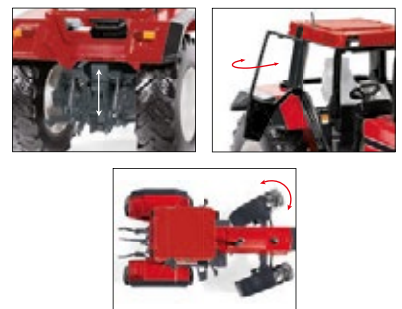

A. SYKORA e.K. • Inh.: Thomas Sykora • Zollernstraße 77 • 86154 Augsburg
Tel.: 0821/414439 • Fax: 0821/413742 • www.a-sykora.de • info@a-sykora.de

Formenneuheit • Farbliche und technische Änderungen behalten wir uns vor.