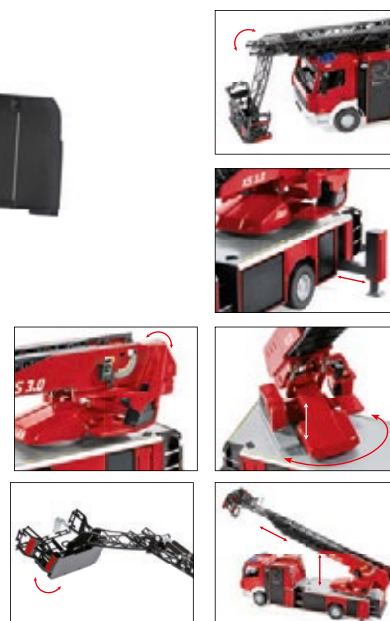

# NEUHEITEN DEZEMBER 2021

METAL  
+  
PLASTIC PARTS  
1 cm 2  
1:43

0431 03 Feuerwehr – Rosenbauer DL L32A-XS 3.0 (MB Atego)  
Topaktuelle Drehleiter mit authentischen Funktionen  
UVP 99,95 €

METAL  
+  
PLASTIC PARTS  
1 cm 2  
1:43