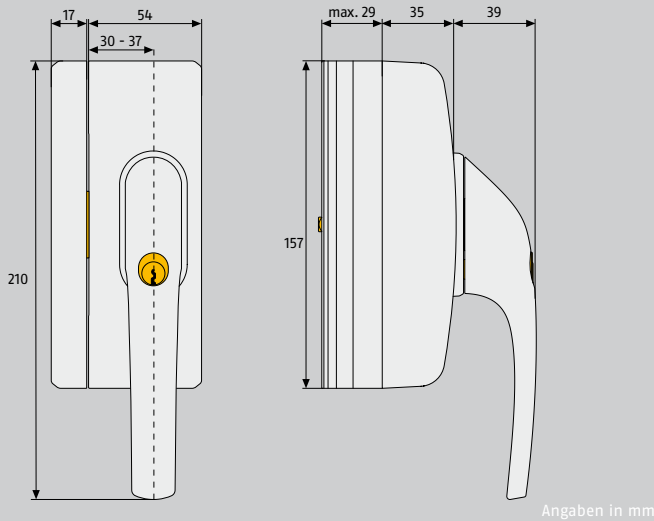

Security Tech Germany

Fenstergriff-Schloss mit Alarm F0400A

So einfach - So sicher

www.abus.com

* gilt für den mechanischen Teil F0400A

Mechanik und Elektronik Eine sichere Kombination

Fenster sind die Haupteinstiegsöffnungen bei Wohnungseinbrüchen. Fast mühelos können Einbrecher nicht gesicherte Fenster mit einem Schraubendreher aufhebeln.